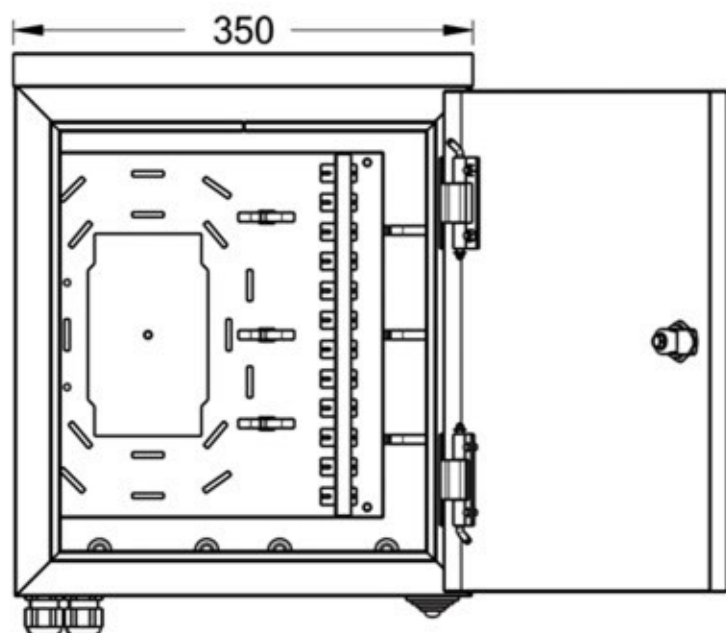

CABINEX
PRODUCENT SZAF METALOWYCH

Szafy Zewnętrzne Masztowe

Typ SZ - 35/42/17 24x SC SX

Szafa zewnętrzna masztowa hermetyczna do montażu na maszcie o średnicy 35-50mm lub do montażu na ścianie. Szafka posiada pole komutacyjne, które pomieści 24 adaptory SC Simplex. Dzięki zastosowaniu plastikowych uchwytów, oraz przetłoczeń wokół splittera można w wygodny sposób uporządkować kable.

Montaż na słupach za pomocą **cybantów lub uchwytu** masztowego ze stali INOX o szerokości 585mm

Zewnętrzna;
blacha
Magnelis
o grubości
1mm

Do montażu
pasywnych
elementów sieci

2 porty liniowe
dla splitterów

Do 22
abonentów

Zamek
hermetyczny

Malowane
proszkowo RAL
7035

Do montażu na
maszcie
o średnicy
35-50mm lub
na ścianie

Stopień
ochrony IP 65

CABINEX
PRODUCENT SZAF METALOWYCH

Szafy Zewnętrzne Masztowe

Typ SZ - 35/42/17 24x SC SX

INFORMACJE TECHNICZNE

WIDOK PRZODU

WIDOK LEWEJ STRONY

WYMIARY

SZ - 24x SC SX

350mm x 420mm x 170mm