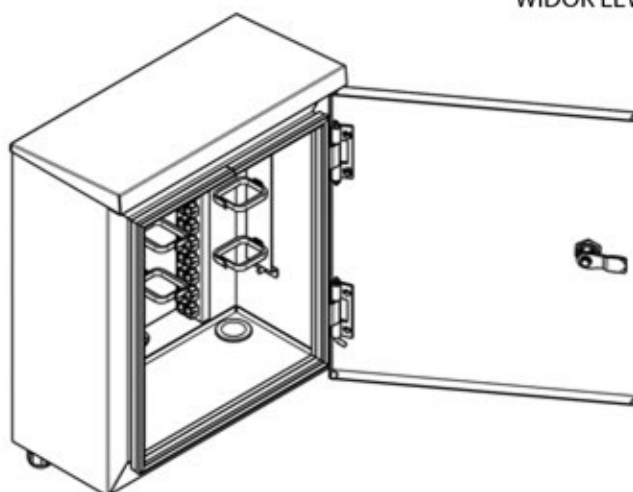

CABINEX
PRODUCENT SZAF METALOWYCH

Szafy Zewnętrzne Masztowe

Typ SZ - 35/42/17 24x SC SX

Szafa zewnętrzna masztowa hermetyczna do montażu na maszcie o średnicy 35-50mm lub do montażu na ścianie. Szafka posiada pole komutacyjne, które pomieści 24 adaptory SC Simplex. Dzięki zastosowaniu plastikowych uchwytów, oraz przetłoczeń wokół splittera można w wygodny sposób uporządkować kable.

Montaż na słupach za pomocą **cybantów lub uchwytu** masztowego ze stali INOX o szerokości 585mm

Zewnętrzna;
blacha
Magnelis
o grubości
1mm

Do montażu
pasywnych
elementów sieci

2 porty liniowe
dla splitterów

Do 22
abonentów

Zamek
hermetyczny

Malowane
proszkowo RAL
7035

Do montażu na
maszcie
o średnicy
35-50mm lub
na ścianie

Stopień
ochrony IP 65

CABINEX
PRODUCENT SZAF METALOWYCH

Szafy Zewnętrzne Masztowe

Typ SZ - 35/42/17 24x SC SX

INFORMACJE TECHNICZNE

WIDOK PRZODU

WIDOK LEWEJ STRONY

WYMIARY

SZ - 24x SC SX

350mm x 420mm x 170mm