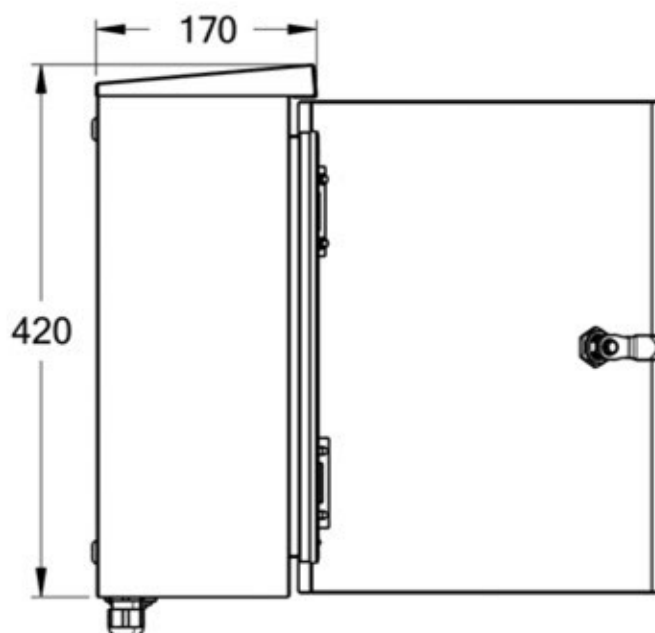

CABINEX
PRODUCENT SZAF METALOWYCH

Szafy Zewnętrzne Masztowe

Typ SZ - 35/42/17 24x SC SX

Szafa zewnętrzna masztowa hermetyczna do montażu na maszcie o średnicy 35-50mm lub do montażu na ścianie. Szafka posiada pole komutacyjne, które pomieści 24 adaptory SC Simplex. Dzięki zastosowaniu plastikowych uchwytów, oraz przetłoczeń wokół splittera można w wygodny sposób uporządkować kable.

Montaż na słupach za pomocą **cybantów lub uchwytu** masztowego ze stali INOX o szerokości 585mm

Zewnętrzna;
blacha
Magnelis
o grubości
1mm

Do montażu
pasywnych
elementów sieci

2 porty liniowe
dla splitterów

Do 22
abonentów

Zamek
hermetyczny

Malowane
proszkowo RAL
7035

Do montażu na
maszcie
o średnicy
35-50mm lub
na ścianie

Stopień
ochrony IP 65

CABINEX
PRODUCENT SZAF METALOWYCH

Szafy Zewnętrzne Masztowe

Typ SZ - 35/42/17 24x SC SX

INFORMACJE TECHNICZNE

WIDOK PRZODU

WIDOK LEWEJ STRONY

WYMIARY

SZ - 24x SC SX

350mm x 420mm x 170mm